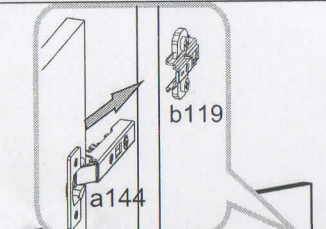

Instalation manual

SOLO: WIT_1W

Element symbol	Dimensions				Code	Package
1	1046	633	3	1	S - 602	1/1
2	1057	645	16	1	S - 040	1/1
3	1028	333	16	2	S - 105	1/1
4	649	334	16	2	S - 203	1/1
5	751	280	4	1	S - 006	2/2
6	614	290	5	2	S - 302	3/3

1

2

3

4

5

6

7

II

8

I

II

Instalation manual

SOLO: RTV_1D L/P

Element symbol	Dimensions				Code	Package
1	1630	397	16	1	S - 201	1/1
2	710	392	16	1	S - 301	1/1
3	283	396	16	2	S - 101	1/1
4	283	393	16	1	S - 103	1/1
5	313	898	16	1	S - 001	1/1
6	1630	397	16	1	S - 202	1/1
7	301	1612	3	1	S - 601	1/1

I

11

Instalation manual

SOLO: POL_WISZ

Element symbol	Dimensions				Code	Package
1	226	704	16	1	S - 008	1/1
2	956	169	16	2	S - 303	1/1

1

3

2