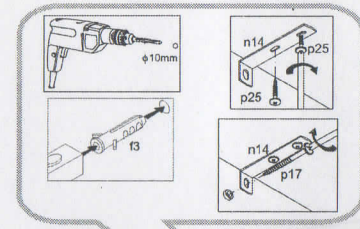

Instalation manual

SOLO: WIT_1W

Element symbol	Dimensions				Code	Package
1	1046	633	3	1	S - 602	1/1
2	1057	645	16	1	S - 040	1/1
3	1028	333	16	2	S - 105	1/1
4	649	334	16	2	S - 203	1/1
5	751	280	4	1	S - 006	2/2
6	614	290	5	2	S - 302	3/3

8

I

II

Instalation manual

SOLO: RTV_1D L/P

Element symbol	Dimensions				Code	Package
1	1630	397	16	1	S - 201	1/1
2	710	392	16	1	S - 301	1/1
3	283	396	16	2	S - 101	1/1
4	283	393	16	1	S - 103	1/1
5	313	898	16	1	S - 001	1/1
6	1630	397	16	1	S - 202	1/1
7	301	1612	3	1	S - 601	1/1

1**2****3****4**

5

! a=b

6

! kg max.

kg max. 5kg

d1 Ø

7

I

11

Instalation manual

SOLO: POL_WISZ

Element symbol	Dimensions				Code	Package
1	226	704	16	1	S - 008	1/1
2	956	169	16	2	S - 303	1/1

1

3

2