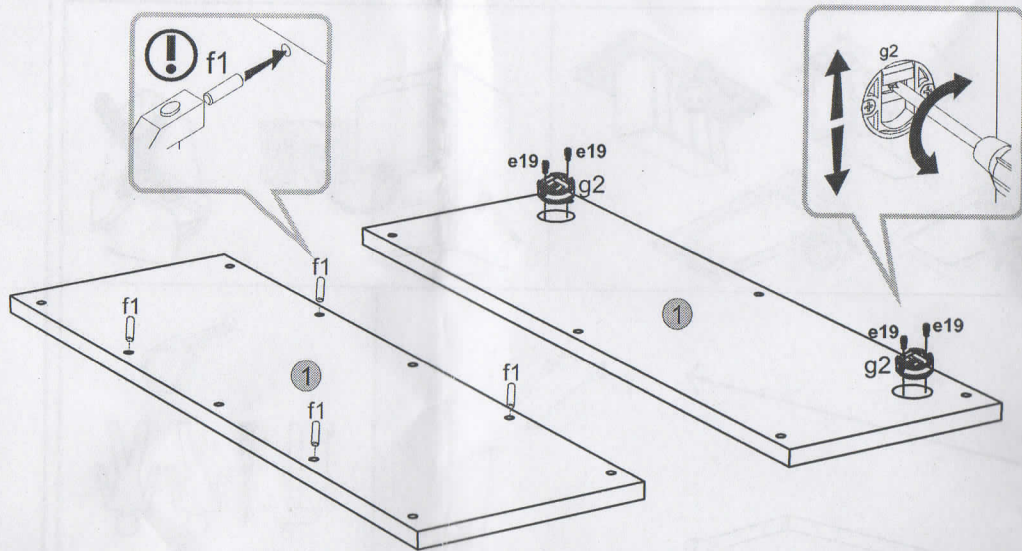

I

11

Instalation manual

SOLO: POL_WISZ

Element symbol	Dimensions				Code	Package
1	226	704	16	1	S - 008	1/1
2	956	169	16	2	S - 303	1/1

1

3

2