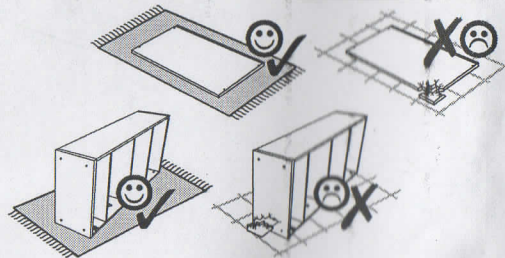

8

I

II

Instalation manual

SOLO: RTV_1D L/P

Element symbol	Dimensions				Code	Package
1	1630	397	16	1	S - 201	1/1
2	710	392	16	1	S - 301	1/1
3	283	396	16	2	S - 101	1/1
4	283	393	16	1	S - 103	1/1
5	313	898	16	1	S - 001	1/1
6	1630	397	16	1	S - 202	1/1
7	301	1612	3	1	S - 601	1/1

1**2****3****4**

5

! a=b

6

! kg max.

kg max. 5kg

d1 Ø

7

I

11

Instalation manual

SOLO: POL_WISZ

Element symbol	Dimensions				Code	Package
1	226	704	16	1	S - 008	1/1
2	956	169	16	2	S - 303	1/1

1

3

2