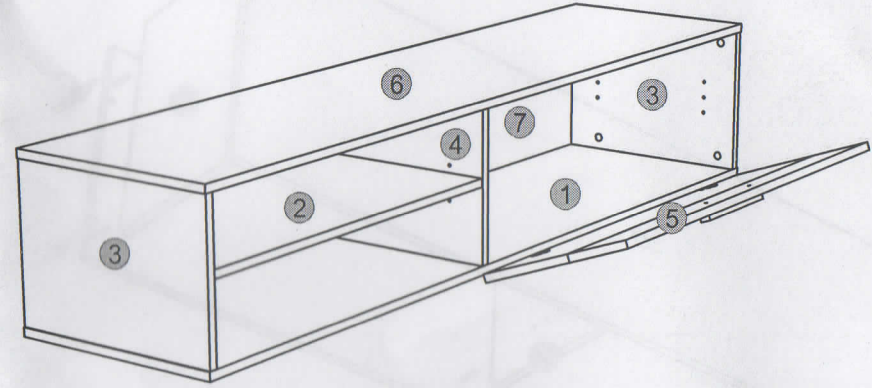

8

I

II

Instalation manual

SOLO: RTV_1D L/P

Element symbol	Dimensions				Code	Package
1	1630	397	16	1	S - 201	1/1
2	710	392	16	1	S - 301	1/1
3	283	396	16	2	S - 101	1/1
4	283	393	16	1	S - 103	1/1
5	313	898	16	1	S - 001	1/1
6	1630	397	16	1	S - 202	1/1
7	301	1612	3	1	S - 601	1/1