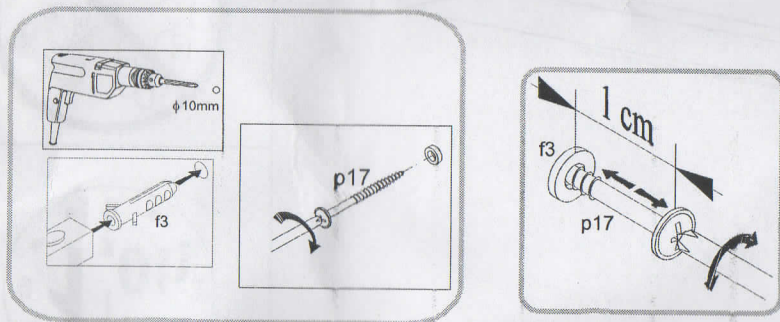

1**2****3****4**

5

! a=b

6

! kg max.

kg max. 5kg

d1 Ø

7

I

11

Instalation manual

SOLO: POL_WISZ

Element symbol	Dimensions				Code	Package
1	226	704	16	1	S - 008	1/1
2	956	169	16	2	S - 303	1/1

1

3

2