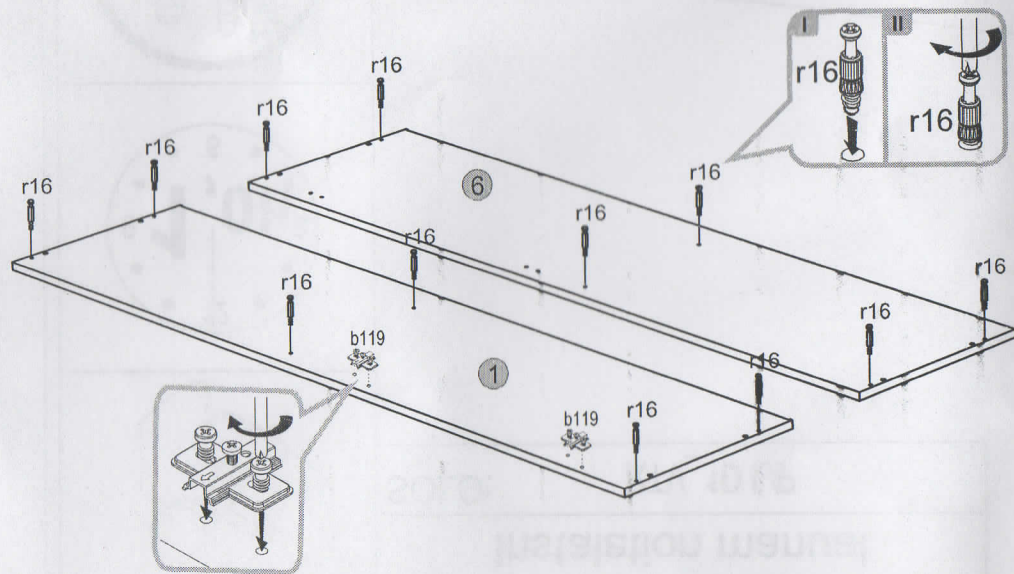

Instalation manual

SOLO: WIT_1W

Element symbol	Dimensions				Code	Package
1	1046	633	3	1	S - 602	1/1
2	1057	645	16	1	S - 040	1/1
3	1028	333	16	2	S - 105	1/1
4	649	334	16	2	S - 203	1/1
5	751	280	4	1	S - 006	2/2
6	614	290	5	2	S - 302	3/3

8

I

II

Instalation manual

SOLO: RTV_1D L/P

Element symbol	Dimensions				Code	Package
1	1630	397	16	1	S - 201	1/1
2	710	392	16	1	S - 301	1/1
3	283	396	16	2	S - 101	1/1
4	283	393	16	1	S - 103	1/1
5	313	898	16	1	S - 001	1/1
6	1630	397	16	1	S - 202	1/1
7	301	1612	3	1	S - 601	1/1

1**2****3****4**

5

! a=b

6

! kg max.

kg max. 5kg

d1 Ø

7

I

11

Instalation manual

SOLO: POL_WISZ

Element symbol	Dimensions				Code	Package
1	226	704	16	1	S - 008	1/1
2	956	169	16	2	S - 303	1/1

1

3

2