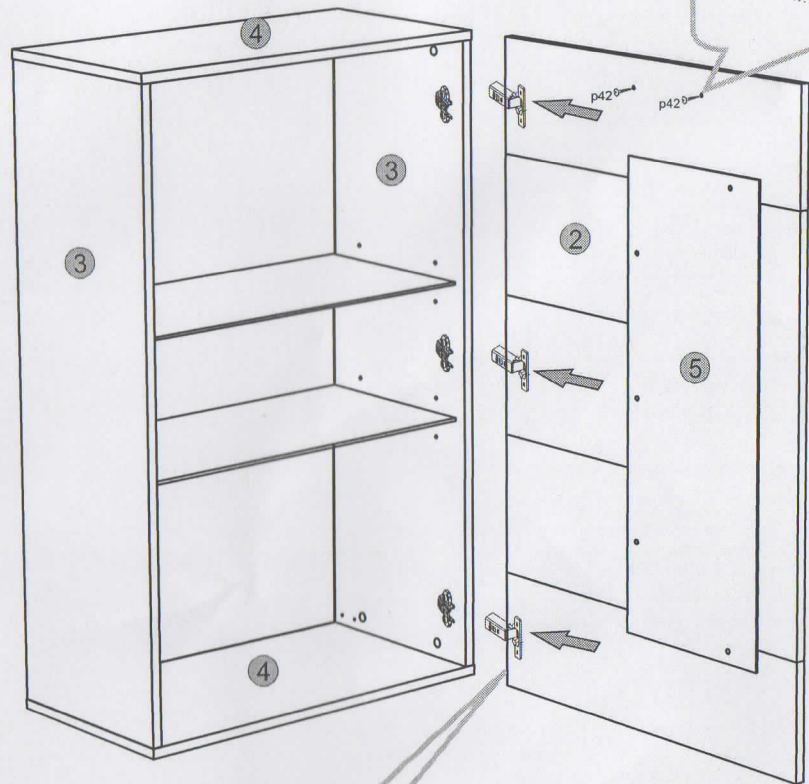

Instalation manual

SOLO: WIT_1W

Element symbol	Dimensions				Code	Package
1	1046	633	3	1	S - 602	1/1
2	1057	645	16	1	S - 040	1/1
3	1028	333	16	2	S - 105	1/1
4	649	334	16	2	S - 203	1/1
5	751	280	4	1	S - 006	2/2
6	614	290	5	2	S - 302	3/3

8

I

II

Instalation manual

SOLO: RTV_1D L/P

Element symbol	Dimensions				Code	Package
1	1630	397	16	1	S - 201	1/1
2	710	392	16	1	S - 301	1/1
3	283	396	16	2	S - 101	1/1
4	283	393	16	1	S - 103	1/1
5	313	898	16	1	S - 001	1/1
6	1630	397	16	1	S - 202	1/1
7	301	1612	3	1	S - 601	1/1