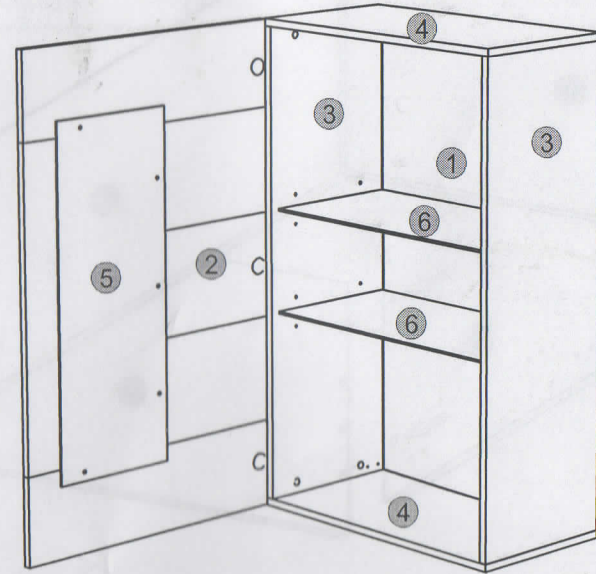

Instalation manual

SOLO: WIT_1W

Element symbol	Dimensions				Code	Package
1	1046	633	3	1	S - 602	1/1
2	1057	645	16	1	S - 040	1/1
3	1028	333	16	2	S - 105	1/1
4	649	334	16	2	S - 203	1/1
5	751	280	4	1	S - 006	2/2
6	614	290	5	2	S - 302	3/3

8

I

II

Instalation manual

SOLO: RTV_1D L/P

Element symbol	Dimensions				Code	Package
1	1630	397	16	1	S - 201	1/1
2	710	392	16	1	S - 301	1/1
3	283	396	16	2	S - 101	1/1
4	283	393	16	1	S - 103	1/1
5	313	898	16	1	S - 001	1/1
6	1630	397	16	1	S - 202	1/1
7	301	1612	3	1	S - 601	1/1