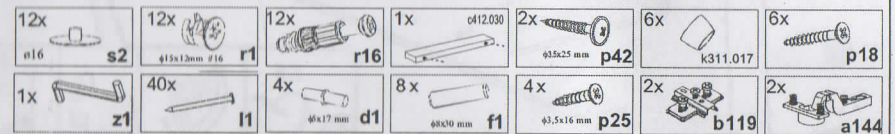

Instalation manual

SOLO: WIT_1W

Element symbol	Dimensions				Code	Package
1	1046	633	3	1	S - 602	1/1
2	1057	645	16	1	S - 040	1/1
3	1028	333	16	2	S - 105	1/1
4	649	334	16	2	S - 203	1/1
5	751	280	4	1	S - 006	2/2
6	614	290	5	2	S - 302	3/3

8

I

II

Instalation manual

SOLO: RTV_1D L/P

Element symbol	Dimensions				Code	Package
1	1630	397	16	1	S - 201	1/1
2	710	392	16	1	S - 301	1/1
3	283	396	16	2	S - 101	1/1
4	283	393	16	1	S - 103	1/1
5	313	898	16	1	S - 001	1/1
6	1630	397	16	1	S - 202	1/1
7	301	1612	3	1	S - 601	1/1

1**2****3****4**

5

! a=b

6

! kg max.

kg max. 5kg

d1 Ø

7

I

11

Instalation manual

SOLO: POL_WISZ

Element symbol	Dimensions				Code	Package
1	226	704	16	1	S - 008	1/1
2	956	169	16	2	S - 303	1/1

1

3

2