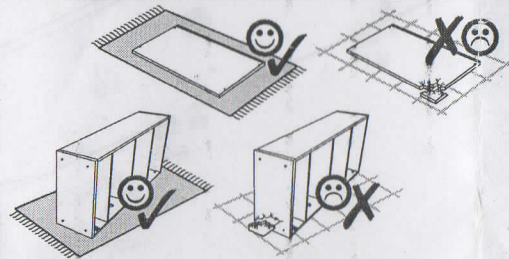

Instalation manual

SOLO: WIT_1W

Element symbol	Dimensions				Code	Package
1	1046	633	3	1	S - 602	1/1
2	1057	645	16	1	S - 040	1/1
3	1028	333	16	2	S - 105	1/1
4	649	334	16	2	S - 203	1/1
5	751	280	4	1	S - 006	2/2
6	614	290	5	2	S - 302	3/3

8

I

II

Instalation manual

SOLO: RTV_1D L/P

Element symbol	Dimensions				Code	Package
1	1630	397	16	1	S - 201	1/1
2	710	392	16	1	S - 301	1/1
3	283	396	16	2	S - 101	1/1
4	283	393	16	1	S - 103	1/1
5	313	898	16	1	S - 001	1/1
6	1630	397	16	1	S - 202	1/1
7	301	1612	3	1	S - 601	1/1