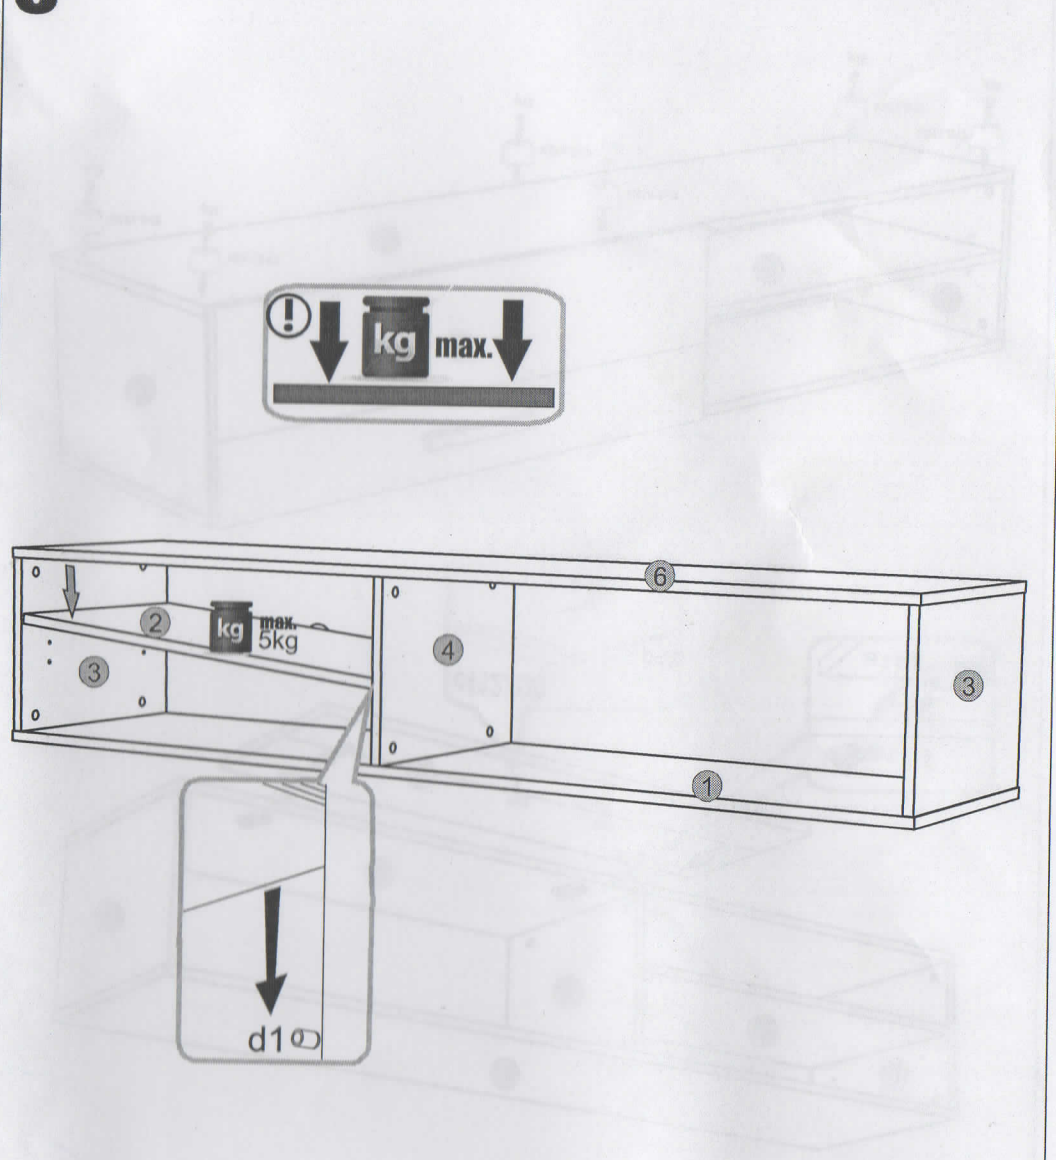

Instalation manual

SOLO: WIT_1W

Element symbol	Dimensions				Code	Package
1	1046	633	3	1	S - 602	1/1
2	1057	645	16	1	S - 040	1/1
3	1028	333	16	2	S - 105	1/1
4	649	334	16	2	S - 203	1/1
5	751	280	4	1	S - 006	2/2
6	614	290	5	2	S - 302	3/3

8

I

II

Instalation manual

SOLO: RTV_1D L/P

Element symbol	Dimensions				Code	Package
1	1630	397	16	1	S - 201	1/1
2	710	392	16	1	S - 301	1/1
3	283	396	16	2	S - 101	1/1
4	283	393	16	1	S - 103	1/1
5	313	898	16	1	S - 001	1/1
6	1630	397	16	1	S - 202	1/1
7	301	1612	3	1	S - 601	1/1

1**2****3****4**

5

! a=b

6

! kg max.

kg max. 5kg

d1 Ø

7