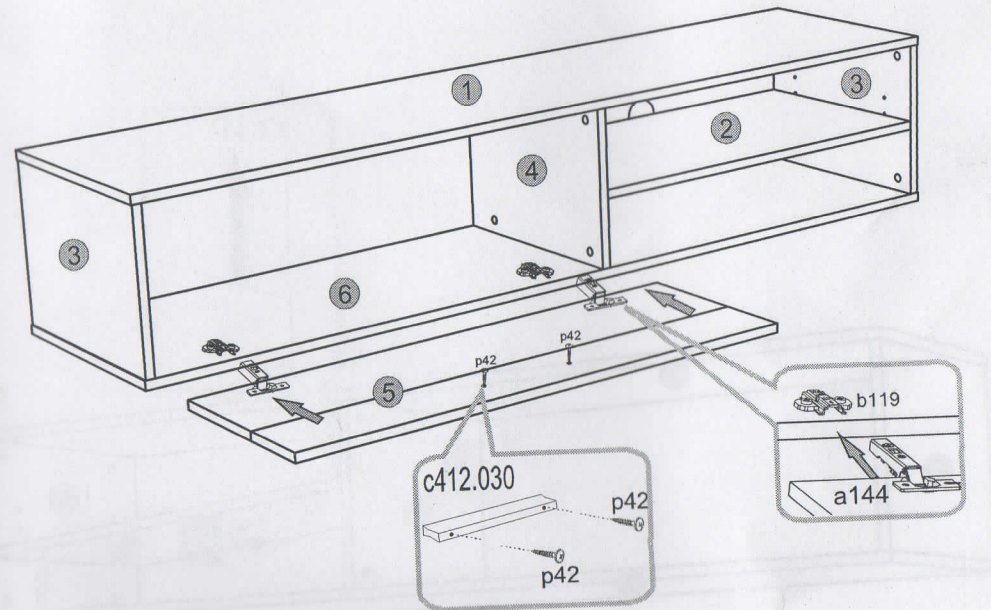

8

I

II

Instalation manual

SOLO: RTV_1D L/P

Element symbol	Dimensions				Code	Package
1	1630	397	16	1	S - 201	1/1
2	710	392	16	1	S - 301	1/1
3	283	396	16	2	S - 101	1/1
4	283	393	16	1	S - 103	1/1
5	313	898	16	1	S - 001	1/1
6	1630	397	16	1	S - 202	1/1
7	301	1612	3	1	S - 601	1/1

1**2****3****4**

5

! a=b

6

! kg max.

kg max. 5kg

d1 Ø

7

I

11

Instalation manual

SOLO: POL_WISZ

Element symbol	Dimensions				Code	Package
1	226	704	16	1	S - 008	1/1
2	956	169	16	2	S - 303	1/1

1

3

2