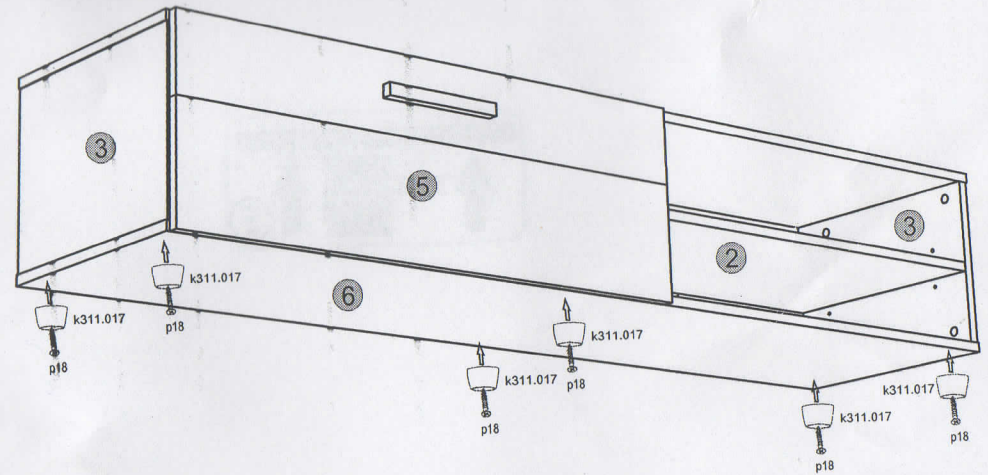

8

I

II

Instalation manual

SOLO: RTV_1D L/P

Element symbol	Dimensions				Code	Package
1	1630	397	16	1	S - 201	1/1
2	710	392	16	1	S - 301	1/1
3	283	396	16	2	S - 101	1/1
4	283	393	16	1	S - 103	1/1
5	313	898	16	1	S - 001	1/1
6	1630	397	16	1	S - 202	1/1
7	301	1612	3	1	S - 601	1/1

1**2****3****4**

5

! a=b

6

! kg max.

kg max. 5kg

d1 Ø

7

I

11

Instalation manual

SOLO: POL_WISZ

Element symbol	Dimensions				Code	Package
1	226	704	16	1	S - 008	1/1
2	956	169	16	2	S - 303	1/1

1

3

2