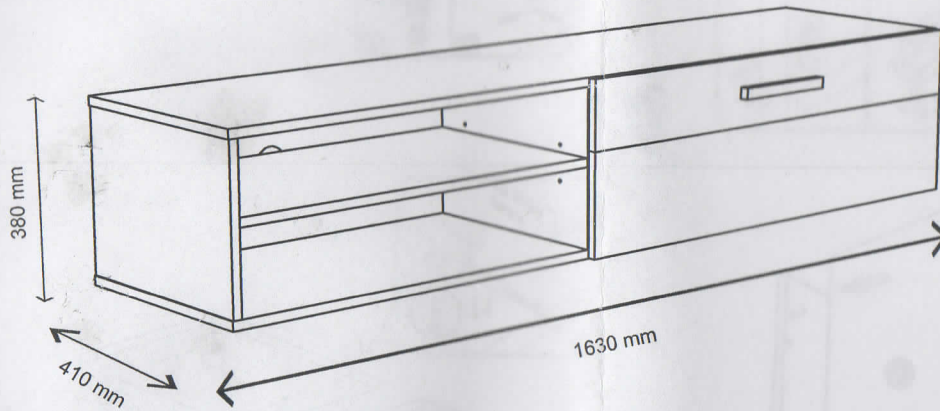

8

I

II

Instalation manual

SOLO: RTV_1D L/P

Element symbol	Dimensions				Code	Package
1	1630	397	16	1	S - 201	1/1
2	710	392	16	1	S - 301	1/1
3	283	396	16	2	S - 101	1/1
4	283	393	16	1	S - 103	1/1
5	313	898	16	1	S - 001	1/1
6	1630	397	16	1	S - 202	1/1
7	301	1612	3	1	S - 601	1/1