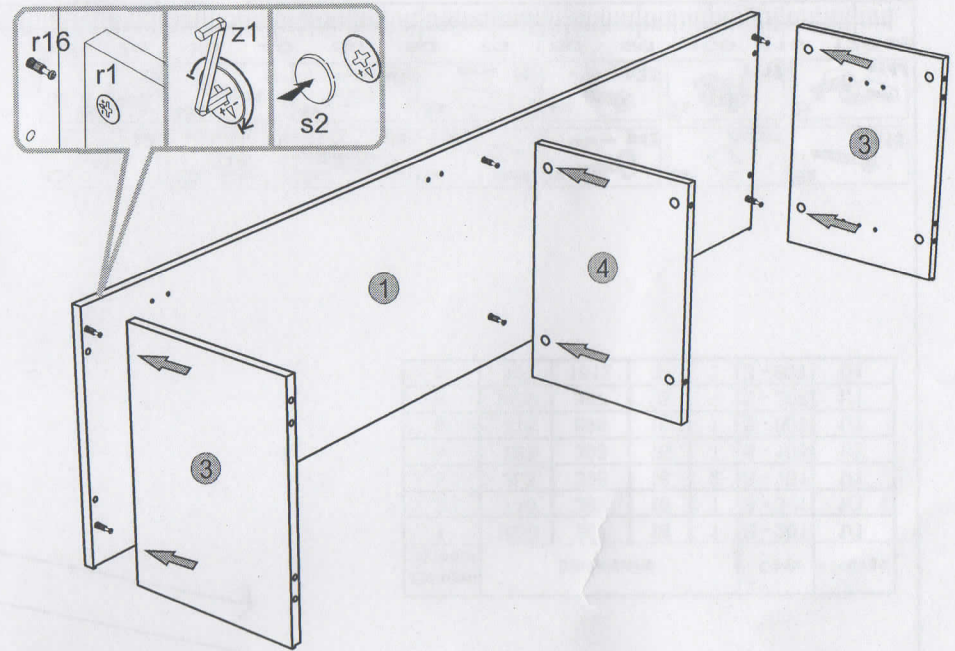

8

I

II

Instalation manual

SOLO: RTV_1D L/P

Element symbol	Dimensions				Code	Package
1	1630	397	16	1	S - 201	1/1
2	710	392	16	1	S - 301	1/1
3	283	396	16	2	S - 101	1/1
4	283	393	16	1	S - 103	1/1
5	313	898	16	1	S - 001	1/1
6	1630	397	16	1	S - 202	1/1
7	301	1612	3	1	S - 601	1/1

1**2****3****4**

5

! a=b

6

! kg max.

kg max. 5kg

d1 Ø

7