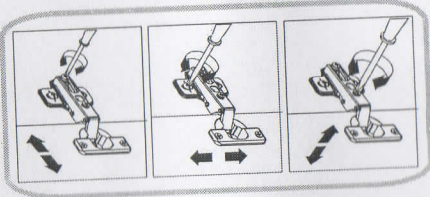

1**2****3****4**

5

! a=b

6

! kg max.

kg max. 5kg

d1 Ø

7

I

11

Instalation manual

SOLO: POL_WISZ

Element symbol	Dimensions				Code	Package
1	226	704	16	1	S - 008	1/1
2	956	169	16	2	S - 303	1/1

1

3

2