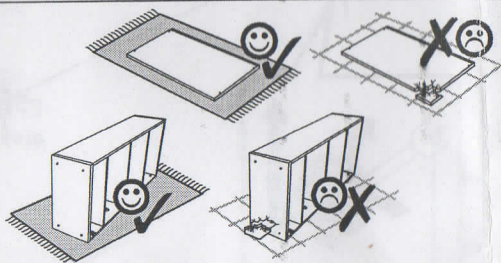

I

11

Instalation manual

SOLO: POL_WISZ

Element symbol	Dimensions				Code	Package
1	226	704	16	1	S - 008	1/1
2	956	169	16	2	S - 303	1/1

1

3

2