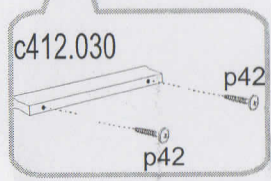

Instalation manual

SOLO: WIT_1W

Element symbol	Dimensions				Code	Package
1	1046	633	3	1	S - 602	1/1
2	1057	645	16	1	S - 040	1/1
3	1028	333	16	2	S - 105	1/1
4	649	334	16	2	S - 203	1/1
5	751	280	4	1	S - 006	2/2
6	614	290	5	2	S - 302	3/3

8

I

II

Instalation manual

SOLO: RTV_1D L/P

Element symbol	Dimensions				Code	Package
1	1630	397	16	1	S - 201	1/1
2	710	392	16	1	S - 301	1/1
3	283	396	16	2	S - 101	1/1
4	283	393	16	1	S - 103	1/1
5	313	898	16	1	S - 001	1/1
6	1630	397	16	1	S - 202	1/1
7	301	1612	3	1	S - 601	1/1

I

11

Instalation manual

SOLO: POL_WISZ

Element symbol	Dimensions				Code	Package
1	226	704	16	1	S - 008	1/1
2	956	169	16	2	S - 303	1/1

1

3

2