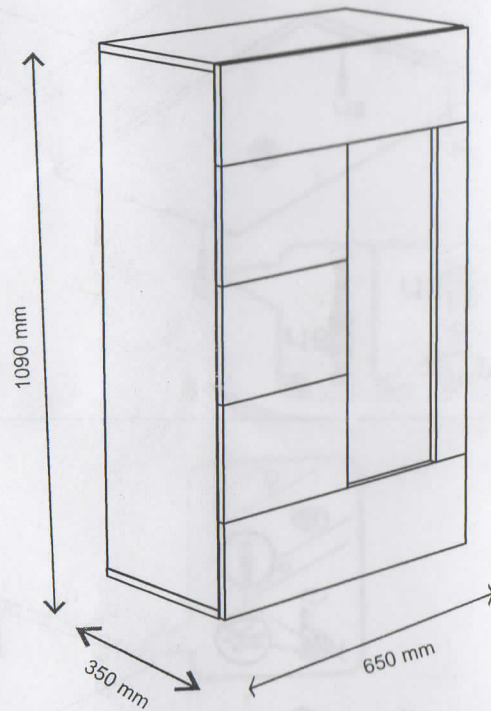

Instalation manual

SOLO: WIT_1W

Element symbol	Dimensions				Code	Package
1	1046	633	3	1	S - 602	1/1
2	1057	645	16	1	S - 040	1/1
3	1028	333	16	2	S - 105	1/1
4	649	334	16	2	S - 203	1/1
5	751	280	4	1	S - 006	2/2
6	614	290	5	2	S - 302	3/3

8

I

II

Instalation manual

SOLO: RTV_1D L/P

Element symbol	Dimensions				Code	Package
1	1630	397	16	1	S - 201	1/1
2	710	392	16	1	S - 301	1/1
3	283	396	16	2	S - 101	1/1
4	283	393	16	1	S - 103	1/1
5	313	898	16	1	S - 001	1/1
6	1630	397	16	1	S - 202	1/1
7	301	1612	3	1	S - 601	1/1

1**2****3****4**

5

! a=b

6

! kg max.

kg max. 5kg

d1 Ø

7

I

11

Instalation manual

SOLO: POL_WISZ

Element symbol	Dimensions				Code	Package
1	226	704	16	1	S - 008	1/1
2	956	169	16	2	S - 303	1/1

1

3

2