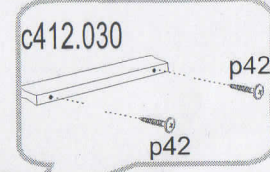

Instalation manual

SOLO: WIT_1W

Element symbol	Dimensions				Code	Package
1	1046	633	3	1	S - 602	1/1
2	1057	645	16	1	S - 040	1/1
3	1028	333	16	2	S - 105	1/1
4	649	334	16	2	S - 203	1/1
5	751	280	4	1	S - 006	2/2
6	614	290	5	2	S - 302	3/3

1

2

3

4

5

6

7

II

8

I

II

Instalation manual

SOLO: RTV_1D L/P

Element symbol	Dimensions				Code	Package
1	1630	397	16	1	S - 201	1/1
2	710	392	16	1	S - 301	1/1
3	283	396	16	2	S - 101	1/1
4	283	393	16	1	S - 103	1/1
5	313	898	16	1	S - 001	1/1
6	1630	397	16	1	S - 202	1/1
7	301	1612	3	1	S - 601	1/1

I

11

Instalation manual

SOLO: POL_WISZ

Element symbol	Dimensions				Code	Package
1	226	704	16	1	S - 008	1/1
2	956	169	16	2	S - 303	1/1

1

3

2