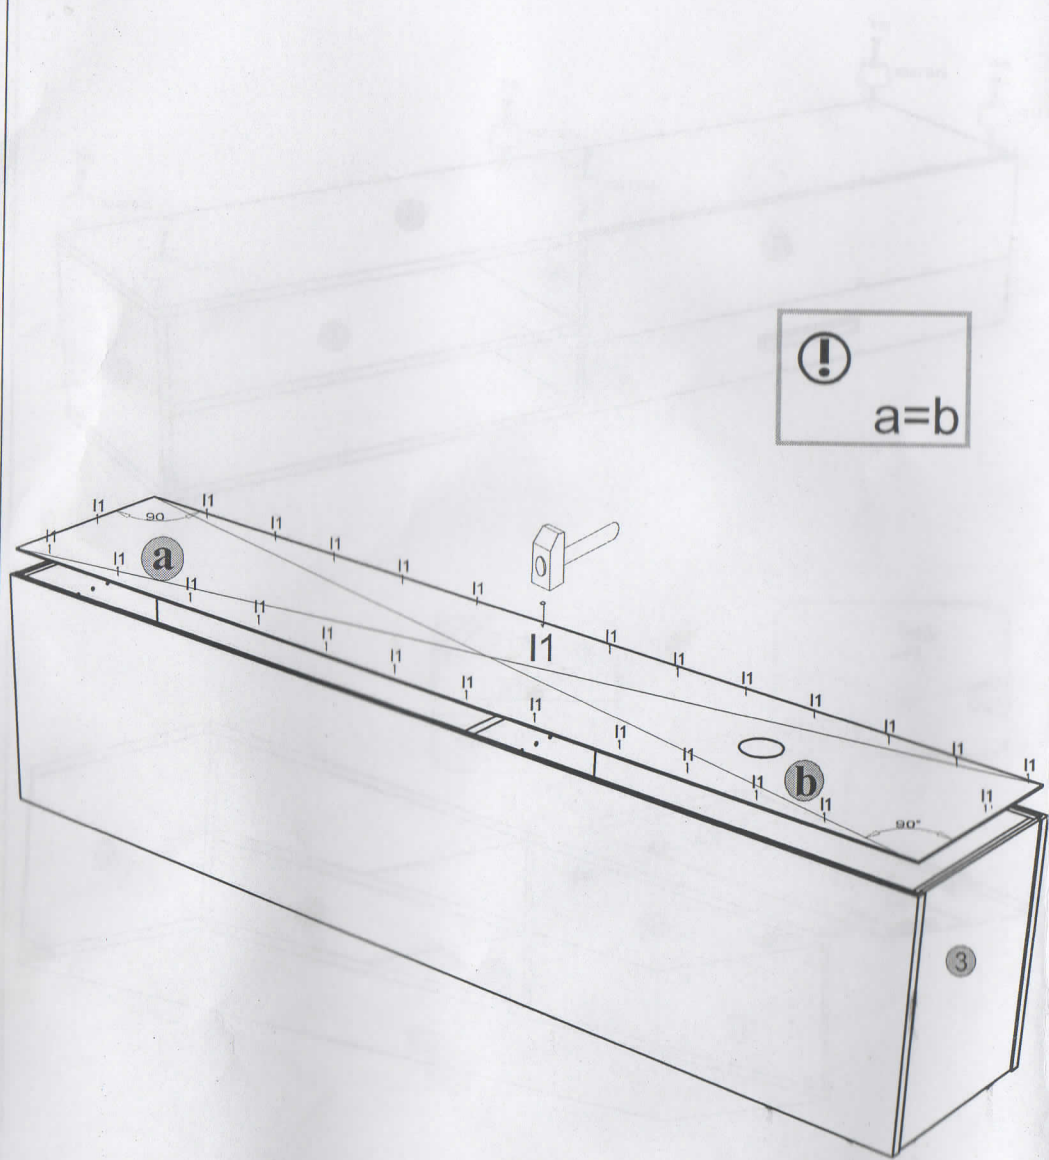

Instalation manual

SOLO: WIT_1W

Element symbol	Dimensions				Code	Package
1	1046	633	3	1	S - 602	1/1
2	1057	645	16	1	S - 040	1/1
3	1028	333	16	2	S - 105	1/1
4	649	334	16	2	S - 203	1/1
5	751	280	4	1	S - 006	2/2
6	614	290	5	2	S - 302	3/3

8

I

II

Instalation manual

SOLO: RTV_1D L/P

Element symbol	Dimensions				Code	Package
1	1630	397	16	1	S - 201	1/1
2	710	392	16	1	S - 301	1/1
3	283	396	16	2	S - 101	1/1
4	283	393	16	1	S - 103	1/1
5	313	898	16	1	S - 001	1/1
6	1630	397	16	1	S - 202	1/1
7	301	1612	3	1	S - 601	1/1

1**2****3****4**

5

! a=b

6

! kg max.

kg max. 5kg

d1 Ø

7