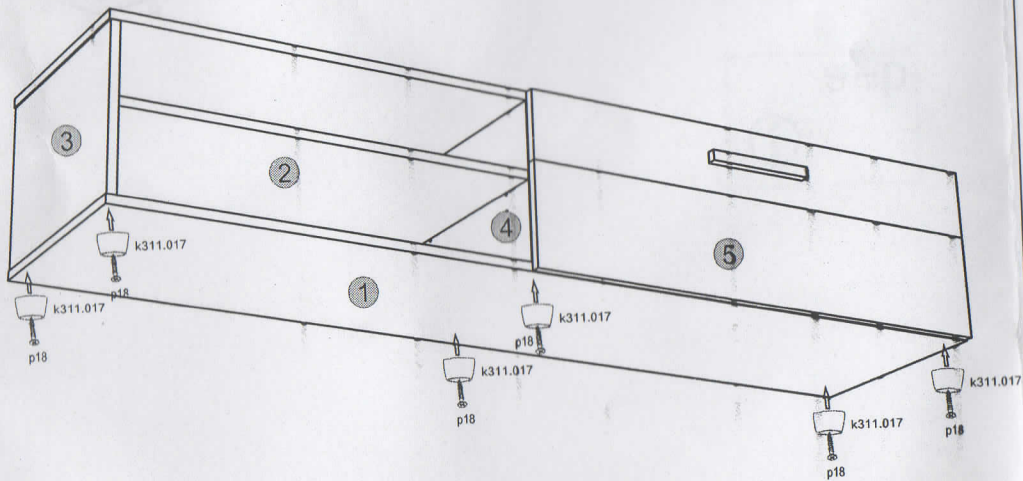

8

I

II

Instalation manual

SOLO: RTV_1D L/P

Element symbol	Dimensions				Code	Package
1	1630	397	16	1	S - 201	1/1
2	710	392	16	1	S - 301	1/1
3	283	396	16	2	S - 101	1/1
4	283	393	16	1	S - 103	1/1
5	313	898	16	1	S - 001	1/1
6	1630	397	16	1	S - 202	1/1
7	301	1612	3	1	S - 601	1/1

1**2****3****4**

5

! a=b

6

! kg max.

kg max. 5kg

d1 Ø

7

I

11

Instalation manual

SOLO: POL_WISZ

Element symbol	Dimensions				Code	Package
1	226	704	16	1	S - 008	1/1
2	956	169	16	2	S - 303	1/1

1

3

2