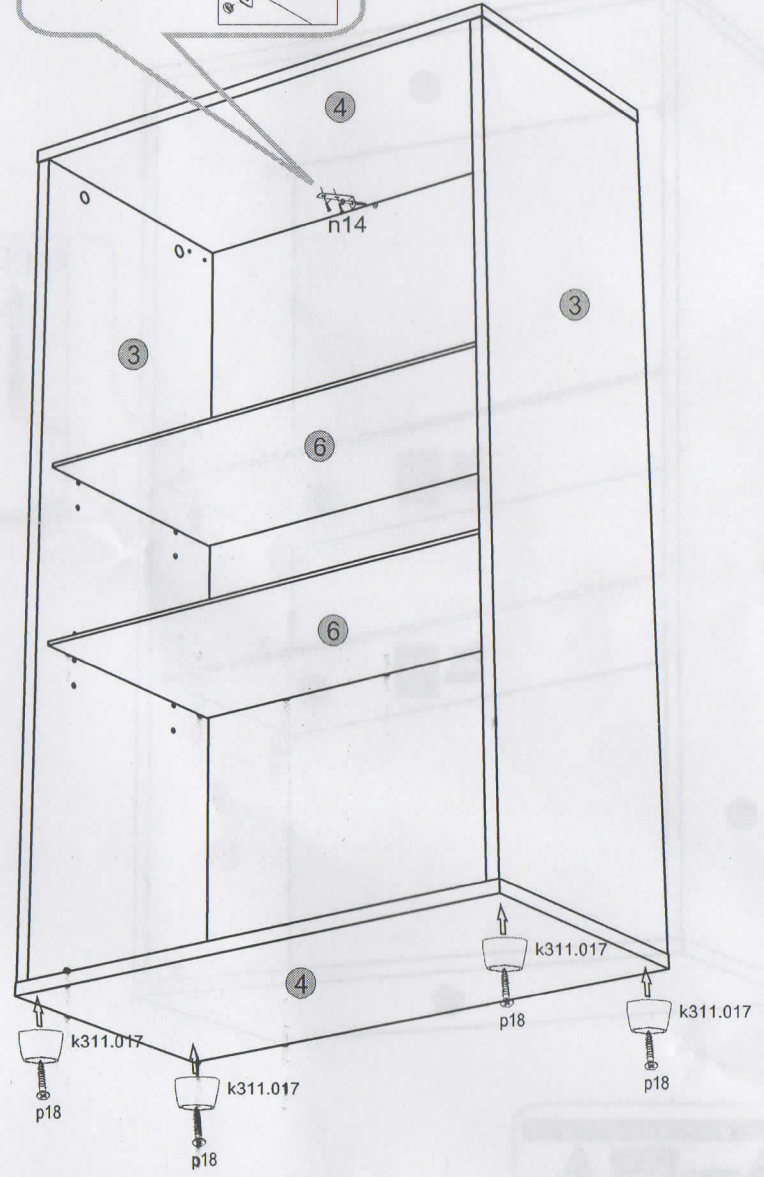

Instalation manual

SOLO: WIT_1W

Element symbol	Dimensions				Code	Package
1	1046	633	3	1	S - 602	1/1
2	1057	645	16	1	S - 040	1/1
3	1028	333	16	2	S - 105	1/1
4	649	334	16	2	S - 203	1/1
5	751	280	4	1	S - 006	2/2
6	614	290	5	2	S - 302	3/3

8

I

II

Instalation manual

SOLO: RTV_1D L/P

Element symbol	Dimensions				Code	Package
1	1630	397	16	1	S - 201	1/1
2	710	392	16	1	S - 301	1/1
3	283	396	16	2	S - 101	1/1
4	283	393	16	1	S - 103	1/1
5	313	898	16	1	S - 001	1/1
6	1630	397	16	1	S - 202	1/1
7	301	1612	3	1	S - 601	1/1

1**2****3****4**

5

! a=b

6

! kg max.

kg max. 5kg

d1 Ø

7

I

11

Instalation manual

SOLO: POL_WISZ

Element symbol	Dimensions				Code	Package
1	226	704	16	1	S - 008	1/1
2	956	169	16	2	S - 303	1/1

1

3

2