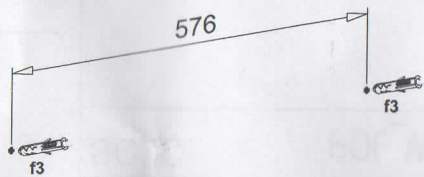

8

I

II

Instalation manual

SOLO: RTV_1D L/P

Element symbol	Dimensions				Code	Package
1	1630	397	16	1	S - 201	1/1
2	710	392	16	1	S - 301	1/1
3	283	396	16	2	S - 101	1/1
4	283	393	16	1	S - 103	1/1
5	313	898	16	1	S - 001	1/1
6	1630	397	16	1	S - 202	1/1
7	301	1612	3	1	S - 601	1/1

I

11

Instalation manual

SOLO: POL_WISZ

Element symbol	Dimensions				Code	Package
1	226	704	16	1	S - 008	1/1
2	956	169	16	2	S - 303	1/1

1

3

2