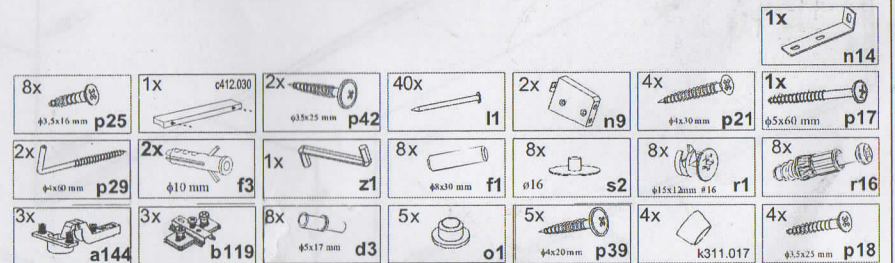

Instalation manual

SOLO: WIT_1W

Element symbol	Dimensions				Code	Package
1	1046	633	3	1	S - 602	1/1
2	1057	645	16	1	S - 040	1/1
3	1028	333	16	2	S - 105	1/1
4	649	334	16	2	S - 203	1/1
5	751	280	4	1	S - 006	2/2
6	614	290	5	2	S - 302	3/3

8

I

II

Instalation manual

SOLO: RTV_1D L/P

Element symbol	Dimensions				Code	Package
1	1630	397	16	1	S - 201	1/1
2	710	392	16	1	S - 301	1/1
3	283	396	16	2	S - 101	1/1
4	283	393	16	1	S - 103	1/1
5	313	898	16	1	S - 001	1/1
6	1630	397	16	1	S - 202	1/1
7	301	1612	3	1	S - 601	1/1

1**2****3****4**

5

! a=b

6

! kg max.

kg max. 5kg

d1 Ø

7

I

11

Instalation manual

SOLO: POL_WISZ

Element symbol	Dimensions				Code	Package
1	226	704	16	1	S - 008	1/1
2	956	169	16	2	S - 303	1/1

1

3

2