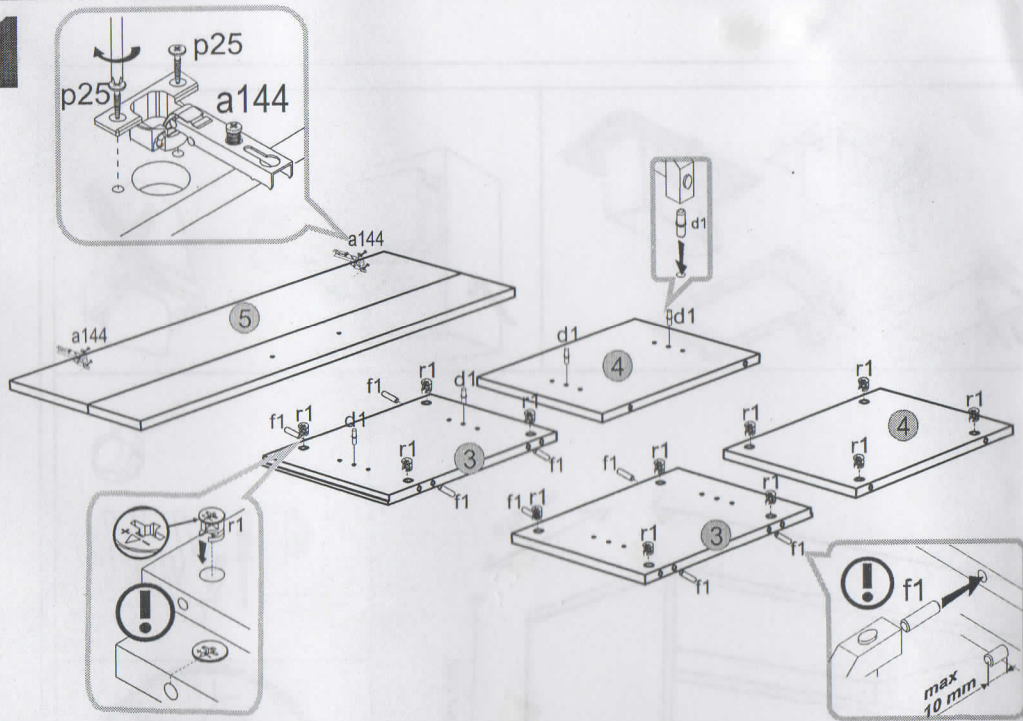

8

I

II

Instalation manual

SOLO: RTV_1D L/P

Element symbol	Dimensions				Code	Package
1	1630	397	16	1	S - 201	1/1
2	710	392	16	1	S - 301	1/1
3	283	396	16	2	S - 101	1/1
4	283	393	16	1	S - 103	1/1
5	313	898	16	1	S - 001	1/1
6	1630	397	16	1	S - 202	1/1
7	301	1612	3	1	S - 601	1/1

1**2****3****4**

5

! a=b

6

! kg max.

kg max. 5kg

d1 Ø

7

I

11

Instalation manual

SOLO: POL_WISZ

Element symbol	Dimensions				Code	Package
1	226	704	16	1	S - 008	1/1
2	956	169	16	2	S - 303	1/1

1

3

2