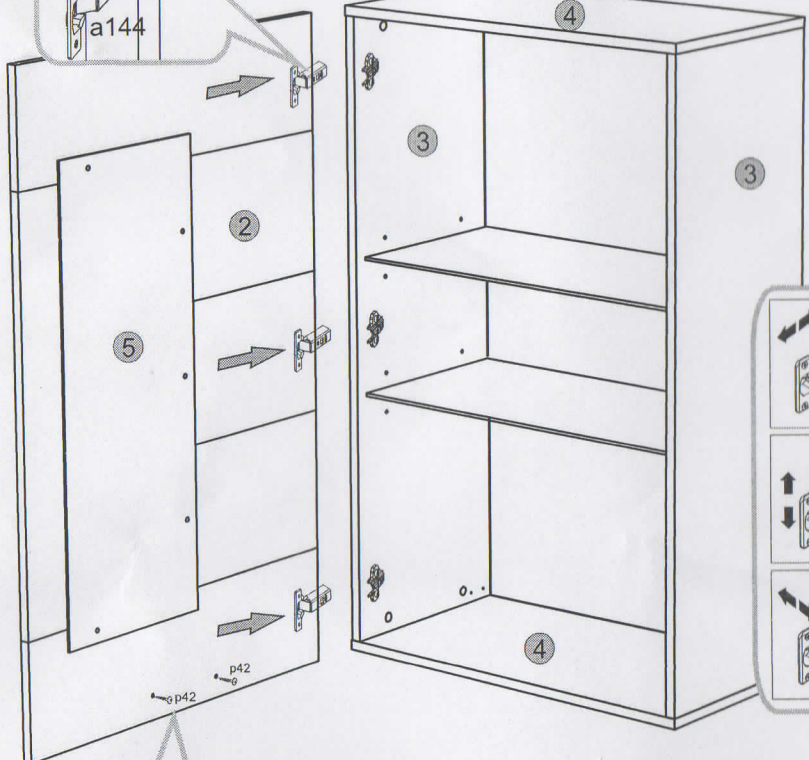

Instalation manual

SOLO: WIT_1W

Element symbol	Dimensions				Code	Package
1	1046	633	3	1	S - 602	1/1
2	1057	645	16	1	S - 040	1/1
3	1028	333	16	2	S - 105	1/1
4	649	334	16	2	S - 203	1/1
5	751	280	4	1	S - 006	2/2
6	614	290	5	2	S - 302	3/3

8

I

II

Instalation manual

SOLO: RTV_1D L/P

Element symbol	Dimensions				Code	Package
1	1630	397	16	1	S - 201	1/1
2	710	392	16	1	S - 301	1/1
3	283	396	16	2	S - 101	1/1
4	283	393	16	1	S - 103	1/1
5	313	898	16	1	S - 001	1/1
6	1630	397	16	1	S - 202	1/1
7	301	1612	3	1	S - 601	1/1