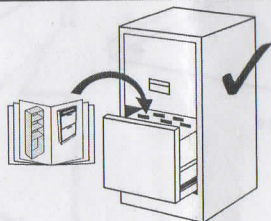

I

11

Instalation manual

SOLO: POL_WISZ

Element symbol	Dimensions				Code	Package
1	226	704	16	1	S - 008	1/1
2	956	169	16	2	S - 303	1/1

1

3

2