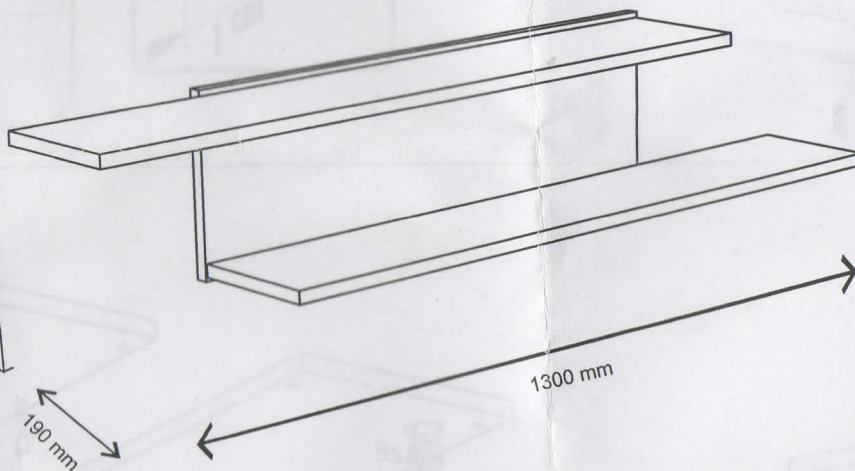

I

11

Instalation manual

SOLO: POL_WISZ

Element symbol	Dimensions				Code	Package
1	226	704	16	1	S - 008	1/1
2	956	169	16	2	S - 303	1/1

1

3

2