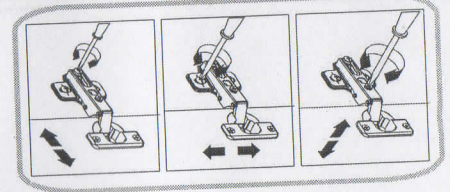

1**2****3****4**

5

! a=b

6

! kg max.

kg max. 5kg

d1 Ø

7

I

11

Instalation manual

SOLO: POL_WISZ

Element symbol	Dimensions				Code	Package
1	226	704	16	1	S - 008	1/1
2	956	169	16	2	S - 303	1/1

1

3

2