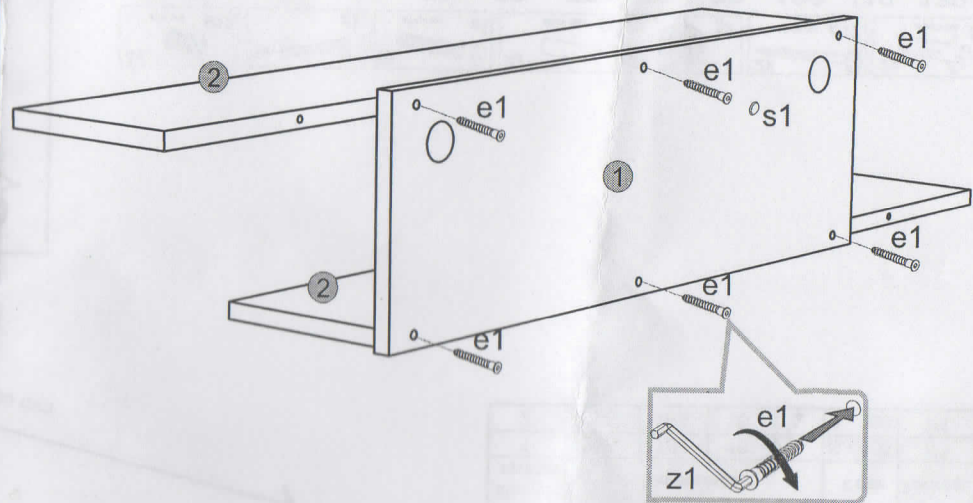

I

11

Instalation manual

SOLO: POL_WISZ

Element symbol	Dimensions				Code	Package
1	226	704	16	1	S - 008	1/1
2	956	169	16	2	S - 303	1/1

1

3

2